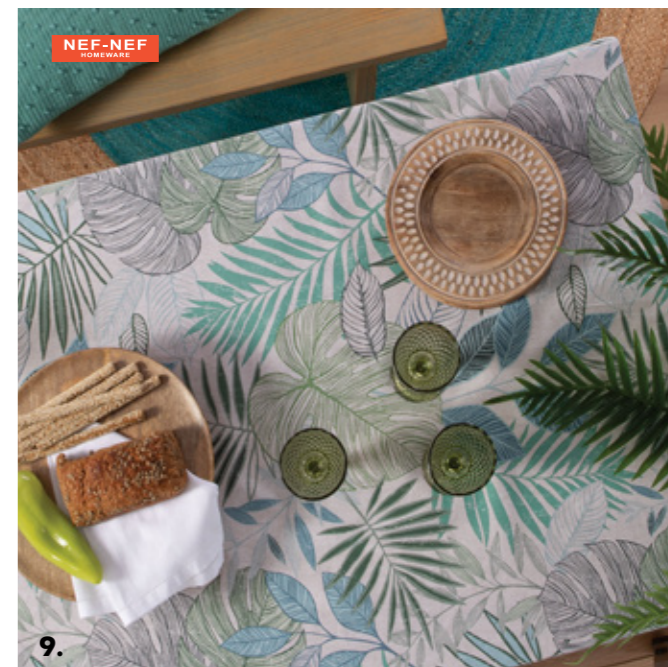

1.

TABLE STORY

μικρή, μεγάλη, μοντέρνα ή κλασσική, όπως και να είναι η κουζίνα σας, τα αντικείμενα που θα επιλέξετε είναι αυτά που θα την αναδείξουν.

2.

3.

4.

5.

6.

7.

1. CUBIC ΤΡΑΠΕΖΟΜΑΝΗΛΟ με ψαθωτή πλέξη σε μπλε χρώμα | 135x180cm: **€44.00** 135x220cm: **€54.00**

2. STRAW RUNNER από 60% άχυρο και 40% βαμβάκι σε λευκό και μαύρο, 45x150cm | 030116 | **€24.00**

3. ΛΑΔΟΞΥΔΟ γυάλινο, λάδι: 250ml, ξύδι: 80ml | MS69064 | **€17.90**

4. MADISON ΣΕΤ/18 σερβίτσιο πορσελάνης | 5680293 | **€95.90**

5. ΜΥΡΑ ΣΟΥΠΛΑ στρογγυλό σε διάφορα χρώματα, φ38cm | **€4.70**

6. ΜΑΙΝ ΠΟΤΗΡΟΠΑΝΟ πικέ από 100% βαμβάκι σε διάφορα χρώματα, 45x68cm | 030624 | **€3.50**

7. ΜΑΞΙΛΑΡΙ σε διάφορα χρώματα 100% Polyester, 37x37cm | **€9.90**

8.

9.

10.

11.

12.

13.

14.

15.

16.

8. MATIS ΤΡΑΠΕΖΟΜΑΝΗΛΟ από 100% βαμβάκι | 140x250cm: **€25.00** 140x230cm: **€29.00**

9. PLANTER ΤΡΑΠΕΖΟΜΑΝΗΛΟ 50% βαμβάκι και 50% πολυέστερ | 140x140cm: **€13.50** 140x180cm: **€16.00** 140x280cm: **€19.50**

10. LAWE CLEAR ΣΕΤ/6 ποτήρια νερού 400ML | 0152883 | **€9.90**

11. BODEGA ποτήρι, 37CL | 00.10217 | **€1.20**

12. LUNA μαχαιροπίρουνα inox 18% | ΜΑΧΑΙΡΙ: **€1.65** ΚΟΥΤΑΛΙ: **€1.00** ΠΗΡΙΟΥΝΙ: **€1.00** ΠΙΡΟΥΝΑΚΙ-ΚΟΥΤΑΛΑΚΙ ΓΛΥΚΟΥ: **€0.70**

13. MOOD σερβίτσιο πορσελάνης | ΠΙΑΤΟ 27cm: **€6.20** ΠΙΑΤΟ 24cm: **€5.20** ΠΙΑΤΟ ΒΑΘΥ 19cm: **€5.20** ΜΠΩΛ 15cm: **€5.20** ΦΡΟΥΤΟΥ 19cm: **€3.90** ΠΙΑΤΕΛΑ 27x20cm: **€13.90** ΠΙΑΤΕΛΑ 30x22cm: **€15.90**

14. CHOPSTICKS ΣΕΤ/2 inox 18% | 7421 | **€3.00**

15. ΜΥΛΟΣ πιπεριού ακρυλικός, φ6x17,5cm | 3005001018 | **€21.95**

16. ACACIA ξύλο κοπής + μαχαιρία τυριών 4TEM | 01.00.414 | **€23.50**