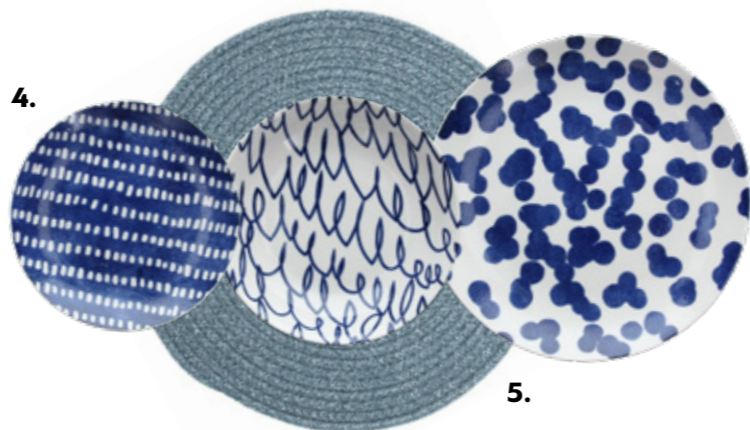

1.

TABLE STORY

μικρή, μεγάλη, μοντέρνα ή κλασσική, όπως και να είναι η κουζίνα σας, τα αντικείμενα που θα επιλέξετε είναι αυτά που θα την αναδείξουν.

2.

3.

4.

5.

6.

7.

1. CUBIC ΤΡΑΠΕΖΟΜΑΝΗΛΟ με ψαθωτή πλέξη σε μπλε χρώμα | 135x180cm: **€44.00** 135x220cm: **€54.00**

2. STRAW RUNNER από 60% άχυρο και 40% βαμβάκι σε λευκό και μαύρο, 45x150cm | 030116 | **€24.00**

3. ΛΑΔΟΞΥΔΟ γυάλινο, λάδι: 250ml, ξύδι: 80ml | MS69064 | **€17.90**

4. MADISON ΣΕΤ/18 σερβίτσιο πορσελάνης | 5680293 | **€95.90**

5. ΜΥΡΑ ΣΟΥΠΛΑ στρογγυλό σε διάφορα χρώματα, φ38cm | **€4.70**

6. ΜΑΙΝ ΠΟΤΗΡΟΠΑΝΟ πικέ από 100% βαμβάκι σε διάφορα χρώματα, 45x68cm | 030624 | **€3.50**

7. ΜΑΞΙΛΑΡΙ σε διάφορα χρώματα 100% Polyester, 37x37cm | **€9.90**

8.

9.

10.

11.

12.

13.

14.

15.

16.

8. MATIS ΤΡΑΠΕΖΟΜΑΝΗΛΟ από 100% βαμβάκι | 140x250cm: **€25.00** 140x230cm: **€29.00**

9. PLANTER ΤΡΑΠΕΖΟΜΑΝΗΛΟ 50% βαμβάκι και 50% πολυέστερ | 140x140cm: **€13.50** 140x180cm: **€16.00** 140x280cm: **€19.50**

10. LAWE CLEAR ΣΕΤ/6 ποτήρια νερού 400ML | 0152883 | **€9.90**

11. BODEGA ποτήρι, 37CL | 00.10217 | **€1.20**

12. LUNA μαχαιροπίρουνα inox 18% | ΜΑΧΑΙΡΙ: **€1.65** ΚΟΥΤΑΛΙ: **€1.00** ΠΗΡΙΟΥΝΙ: **€1.00** ΠΙΡΟΥΝΑΚΙ-ΚΟΥΤΑΛΑΚΙ ΓΛΥΚΟΥ: **€0.70**

13. MOOD σερβίτσιο πορσελάνης | ΠΙΑΤΟ 27cm: **€6.20** ΠΙΑΤΟ 24cm: **€5.20** ΠΙΑΤΟ ΒΑΘΥ 19cm: **€5.20** ΜΠΩΛ 15cm: **€5.20** ΦΡΟΥΤΟΥ 19cm: **€3.90** ΠΙΑΤΕΛΑ 27x20cm: **€13.90** ΠΙΑΤΕΛΑ 30x22cm: **€15.90**

14. CHOPSTICKS ΣΕΤ/2 inox 18% | 7421 | **€3.00**

15. ΜΥΛΟΣ πιπεριού ακρυλικός, φ6x17,5cm | 3005001018 | **€21.95**

16. ACACIA ξύλο κοπής + μαχαιρία τυριών 4TEM | 01.00.414 | **€23.50**