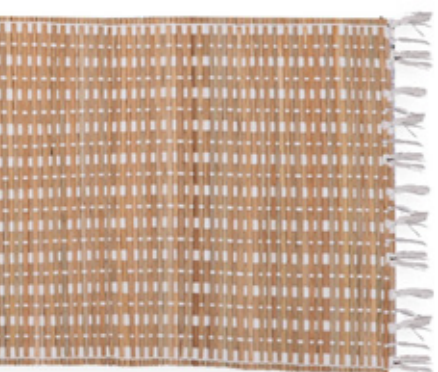

1.

TABLE STORY

μικρή, μεγάλη, μοντέρνα ή κλασσική, όπως και να είναι η κουζίνα σας, τα αντικείμενα που θα επιλέξετε είναι αυτά που θα την αναδείξουν.

2.

3.

4.

5.

6.

7.

1. CUBIC ΤΡΑΠΕΖΟΜΑΝΗΛΟ με ψαθωτή πλέξη σε μπλε χρώμα | 135x180cm: **€44.00** 135x220cm: **€54.00**

2. STRAW RUNNER από 60% άχυρο και 40% βαμβάκι σε λευκό και μαύρο, 45x150cm | 030116 | **€24.00**

3. ΛΑΔΟΞΥΔΟ γυάλινο, λάδι: 250ml, ξύδι: 80ml | MS69064 | **€17.90**

4. MADISON ΣΕΤ/18 σερβίτσιο πορσελάνης | 5680293 | **€95.90**

5. ΜΥΡΑ ΣΟΥΠΛΑ στρογγυλό σε διάφορα χρώματα, φ38cm | **€4.70**

6. ΜΑΙΝ ΠΟΤΗΡΟΠΑΝΟ πικέ από 100% βαμβάκι σε διάφορα χρώματα, 45x68cm | 030624 | **€3.50**

7. ΜΑΞΙΛΑΡΙ σε διάφορα χρώματα 100% Polyester, 37x37cm | **€9.90**

8.

9.

10.

11.

12.

13.

14.

15.

16.

8. MATIS ΤΡΑΠΕΖΟΜΑΝΗΛΟ από 100% βαμβάκι | 140x250cm: **€25.00** 140x230cm: **€29.00**

9. PLANTER ΤΡΑΠΕΖΟΜΑΝΗΛΟ 50% βαμβάκι και 50% πολυέστερ | 140x140cm: **€13.50** 140x180cm: **€16.00** 140x280cm: **€19.50**

10. LAWE CLEAR ΣΕΤ/6 ποτήρια νερού 400ML | 0152883 | **€9.90**

11. BODEGA ποτήρι, 37CL | 00.10217 | **€1.20**

12. LUNA μαχαιροπίρουνα inox 18% | ΜΑΧΑΙΡΙ: **€1.65** ΚΟΥΤΑΛΙ: **€1.00** ΠΗΡΙΟΥΝΙ: **€1.00** ΠΙΡΟΥΝΑΚΙ-ΚΟΥΤΑΛΑΚΙ ΓΛΥΚΟΥ: **€0.70**

13. MOOD σερβίτσιο πορσελάνης | ΠΙΑΤΟ 27cm: **€6.20** ΠΙΑΤΟ 24cm: **€5.20** ΠΙΑΤΟ ΒΑΘΥ 19cm: **€5.20** ΜΠΩΛ 15cm: **€5.20** ΦΡΟΥΤΟΥ 19cm: **€3.90** ΠΙΑΤΕΛΑ 27x20cm: **€13.90** ΠΙΑΤΕΛΑ 30x22cm: **€15.90**

14. CHOPSTICKS ΣΕΤ/2 inox 18% | 7421 | **€3.00**

15. ΜΥΛΟΣ πιπεριού ακρυλικός, φ6x17,5cm | 3005001018 | **€21.95**

16. ACACIA ξύλο κοπής + μαχαιρία τυριών 4TEM | 01.00.414 | **€23.50**